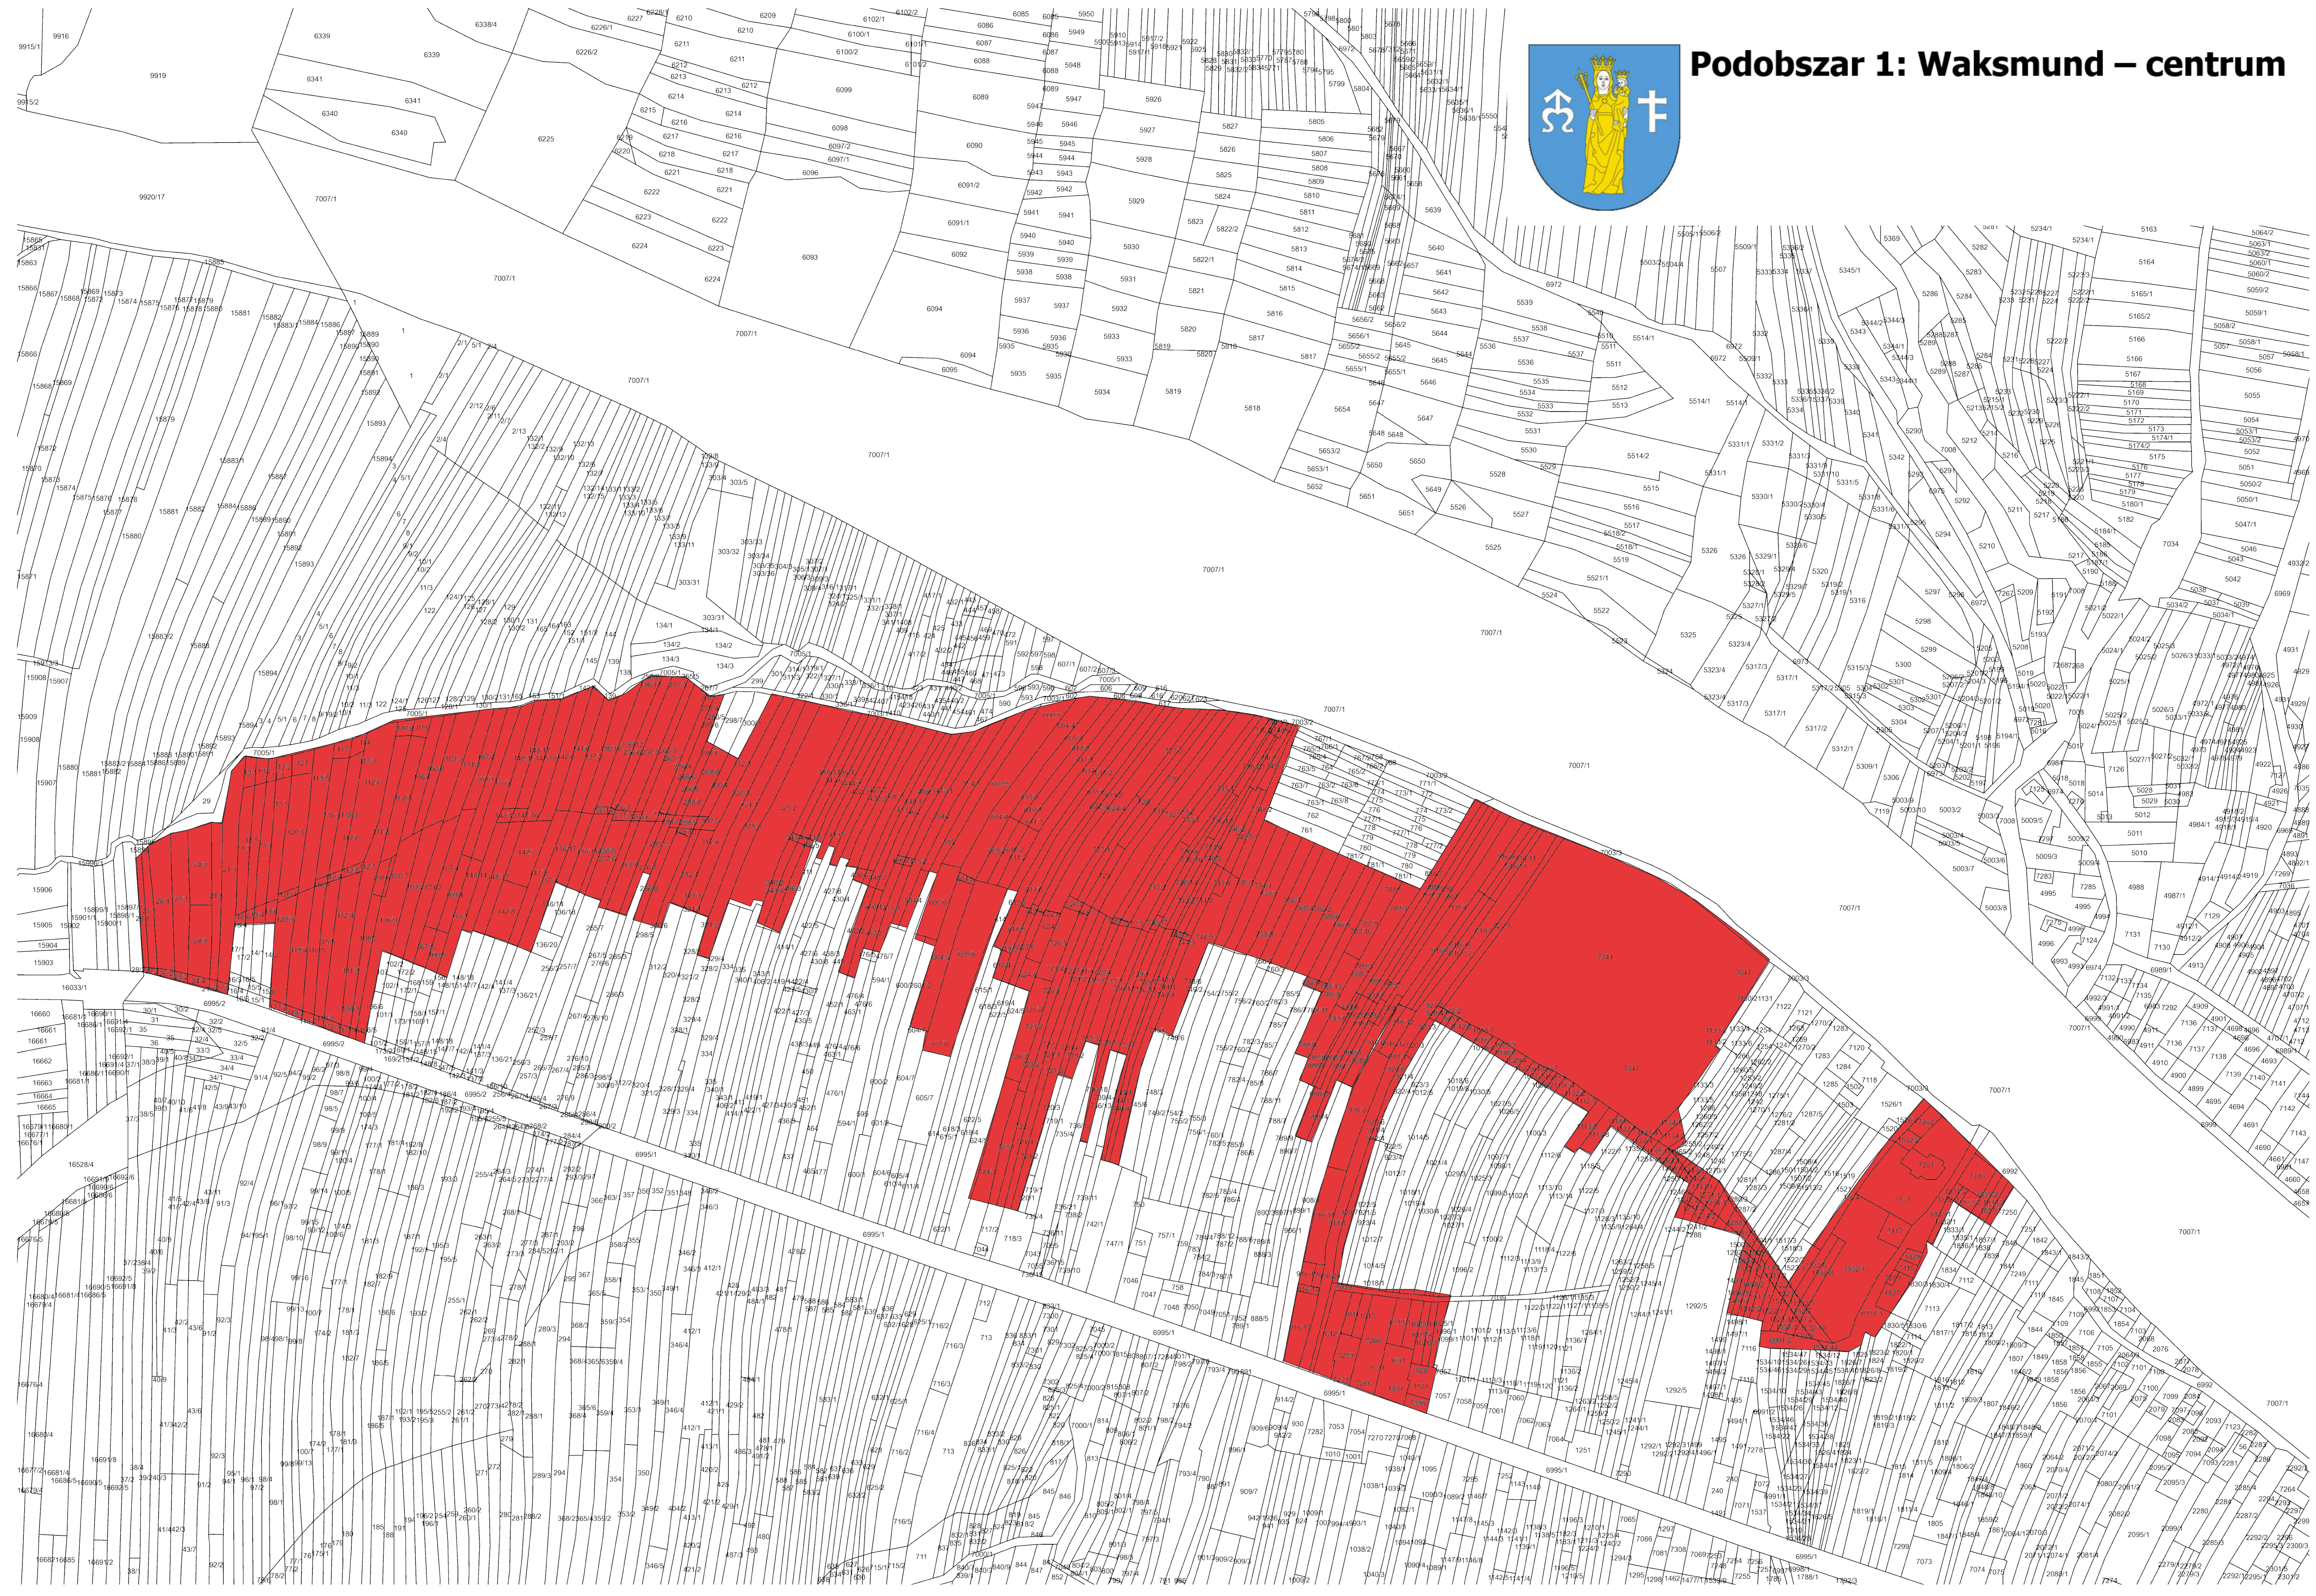

Obszar zdegradowany i obszar rewitalizacji w Gminie Nowy Targ

- Legenda**
-  Obszar zdegradowany
 -  Obszar rewitalizacji
 - 1 Podobszar 1: Waksmund – centrum
 - 2 Podobszar 2: Ostrowsko – centrum

Podobszar 1: Waxmund – centrum

Podobszar 2: Ostrowsko – centrum