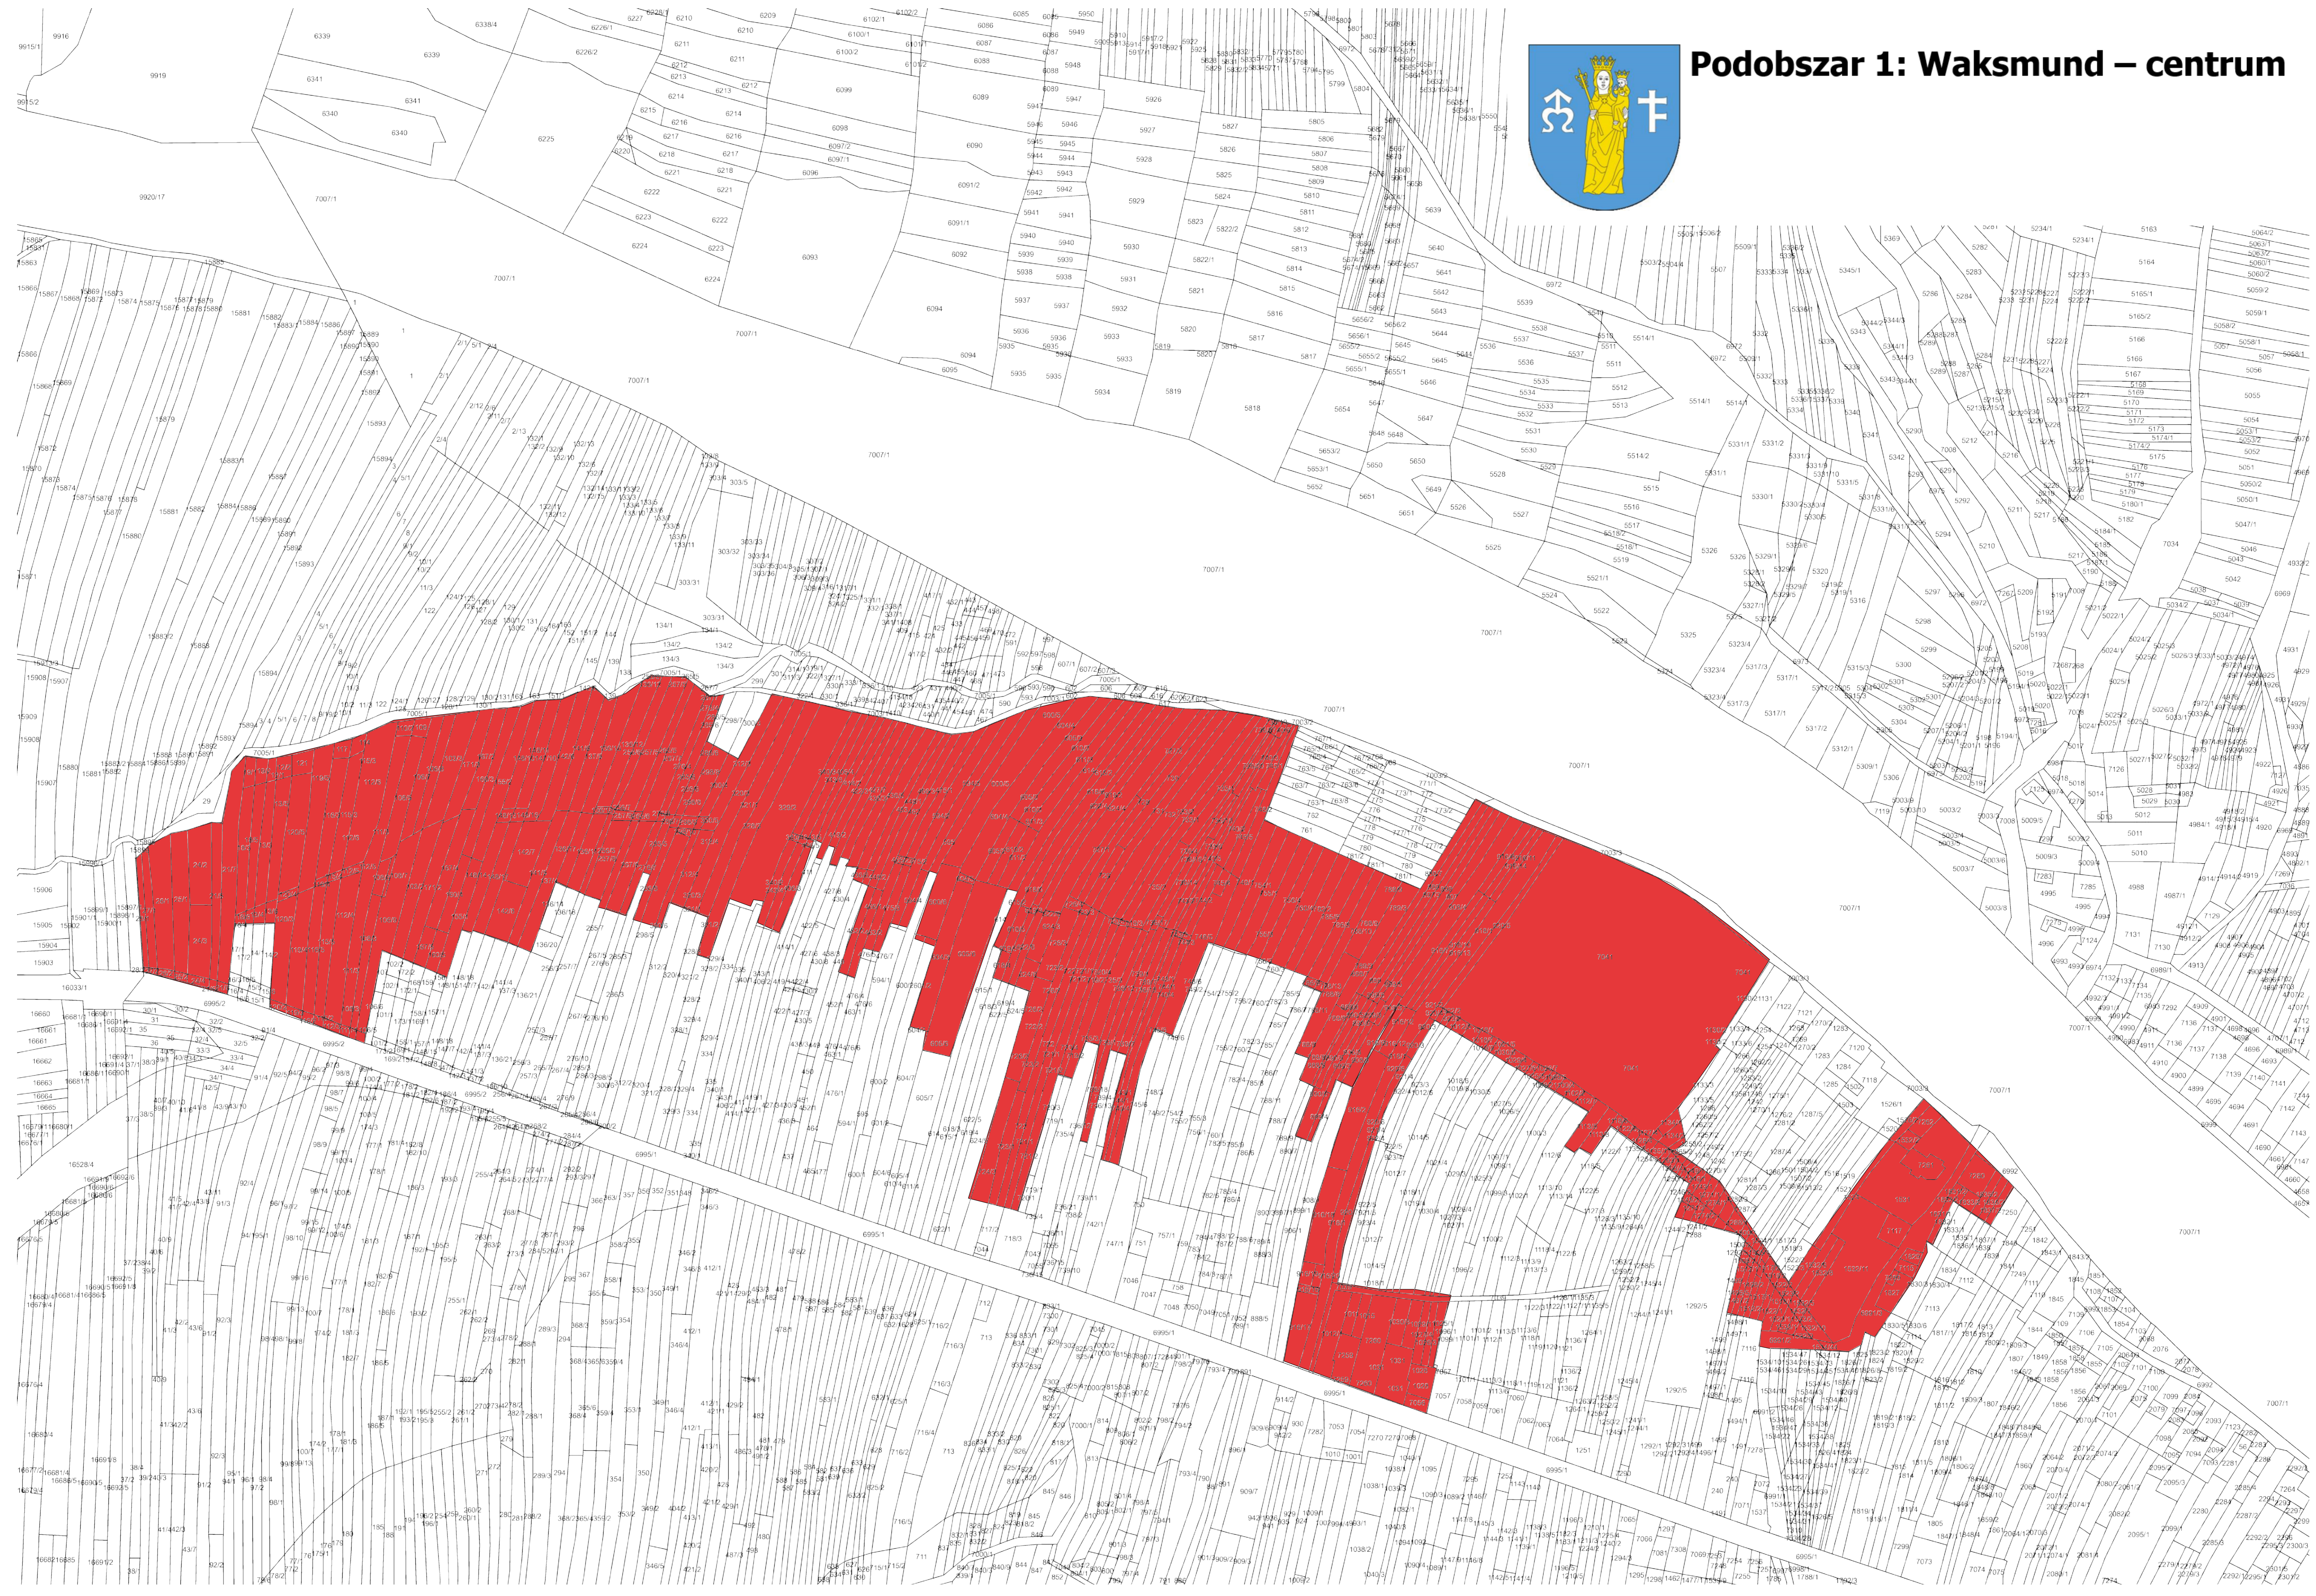

Obszar zdegradowany i obszar rewitalizacji w Gminie Nowy Targ

Legenda

Obszar zdegradowany

Obszar rewitalizacji

1 Podobszar 1: Waksmund – centrum

2 Podobszar 2: Ostrowsko – centrum

Podobszar 1: Waksmund – centrum

Podobszar 2: Ostrowo – centrum