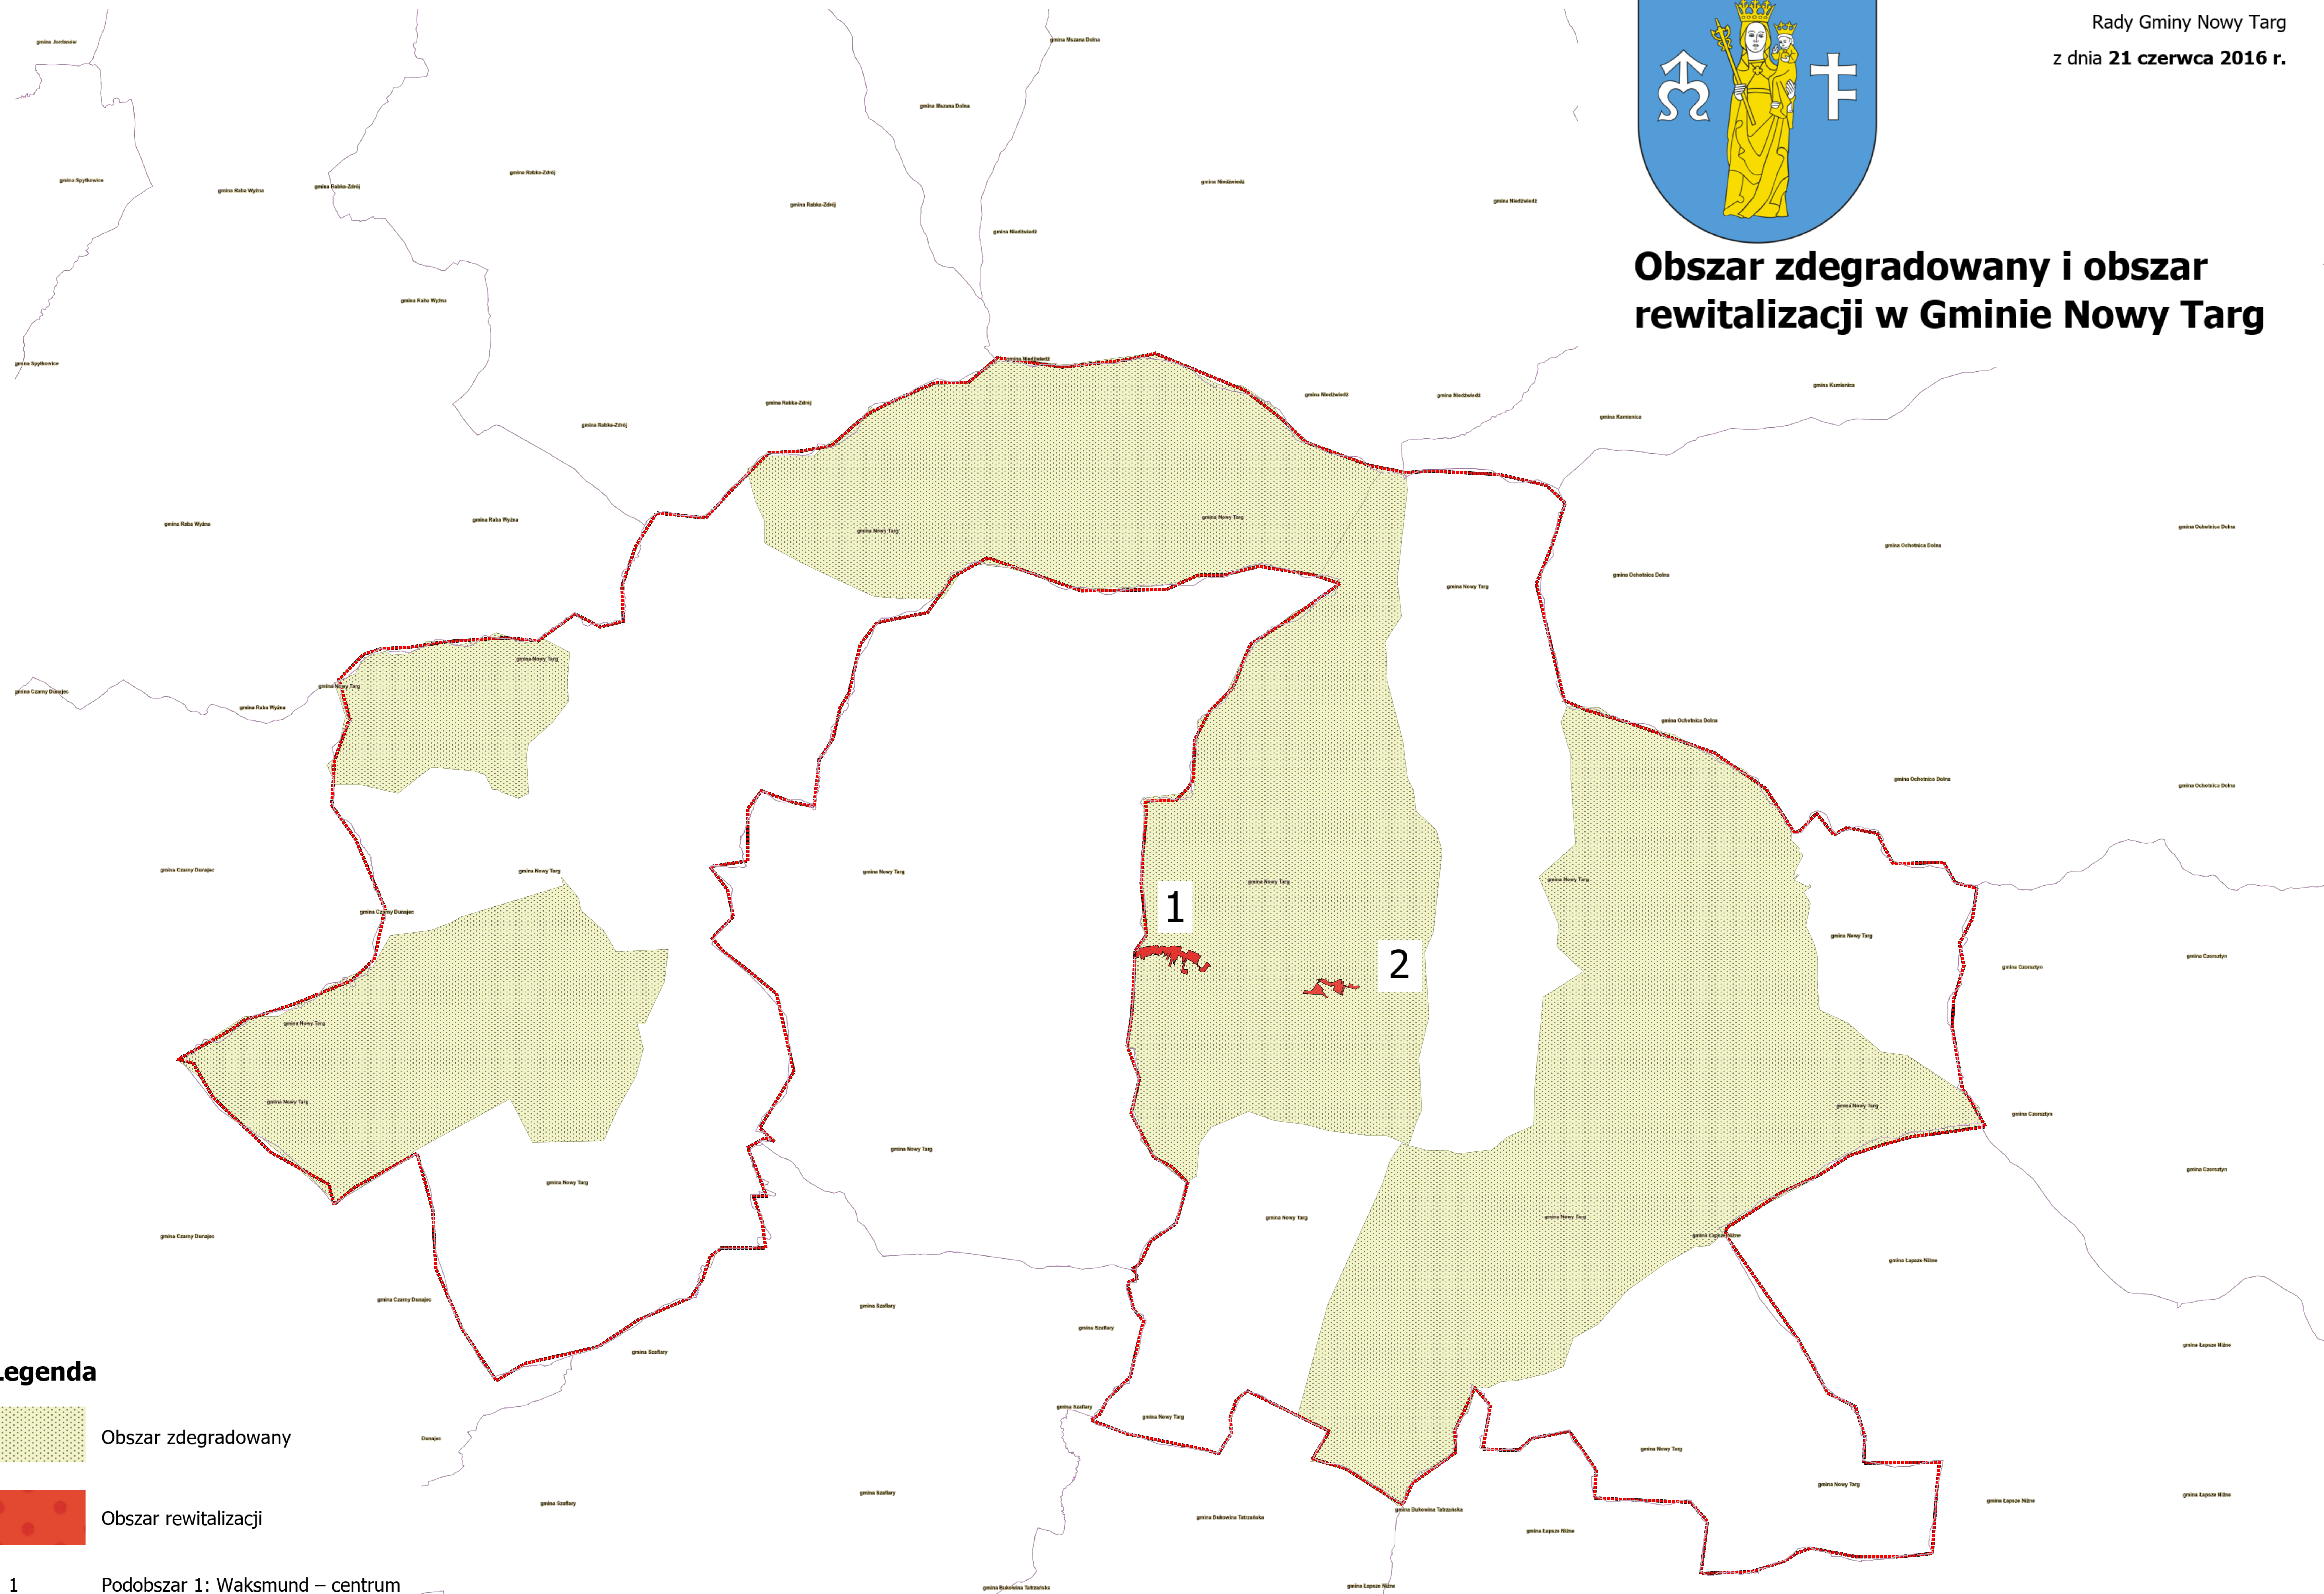

Obszar zdegradowany i obszar rewitalizacji w Gminie Nowy Targ

Legenda

Obszar zdegradowany

Obszar rewitalizacji

1 Podobszar 1: Waksmund – centrum

2 Podobszar 2: Ostrowsko – centrum

Podobszar 1: Waksmund – centrum

Podobszar 2: Ostrowo – centrum