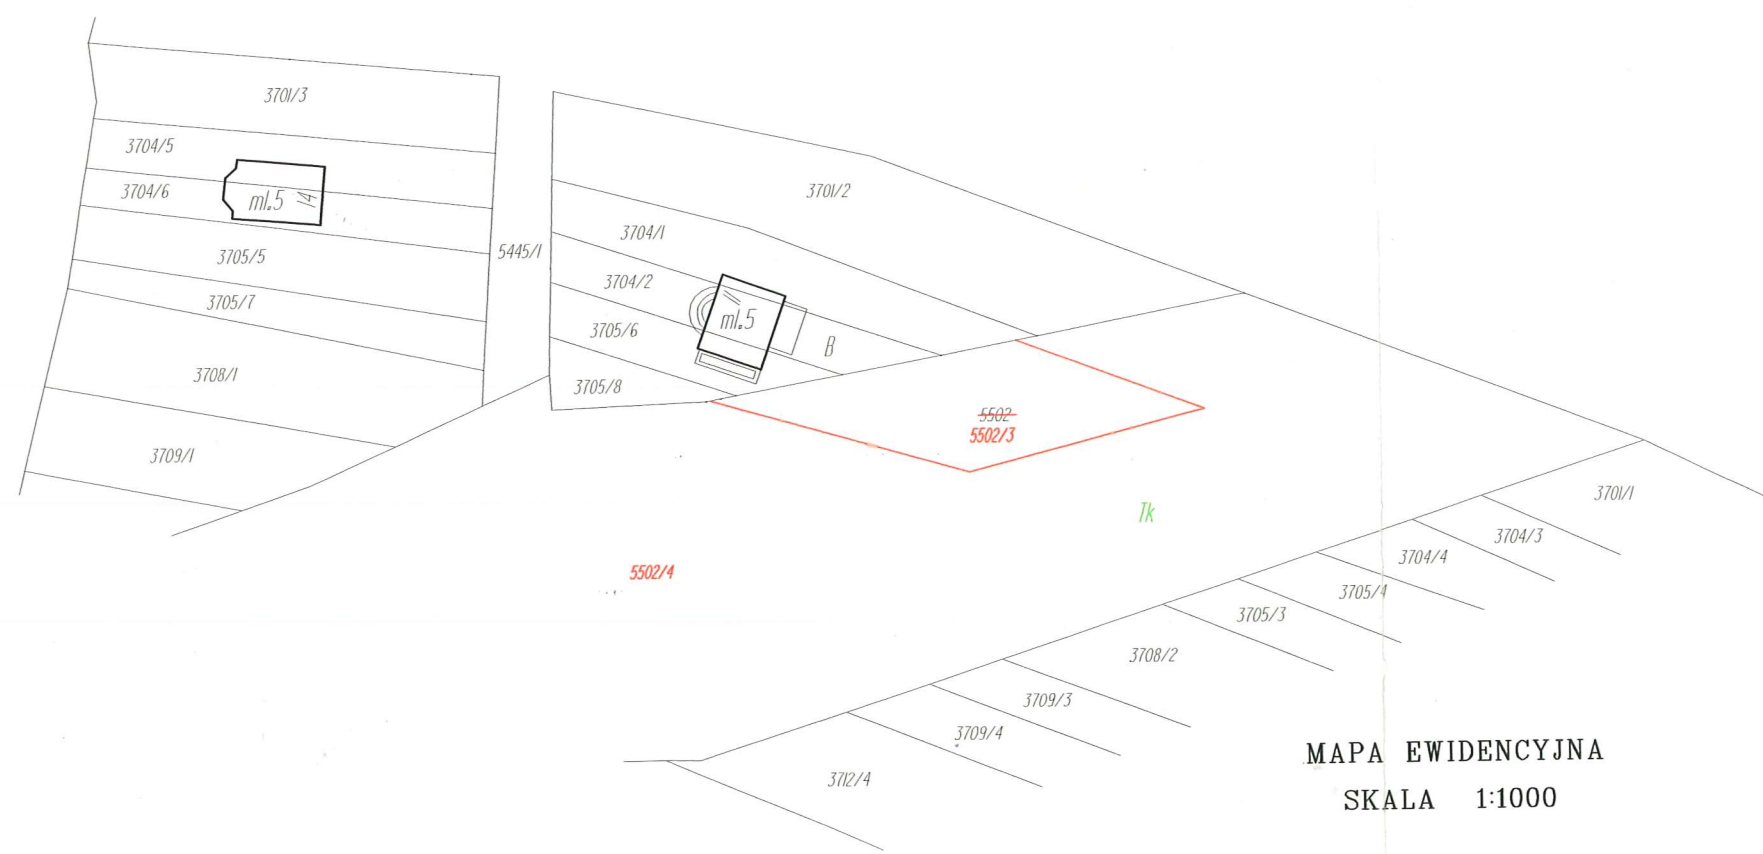

BIURO GEODEZYJNO-INFORMATYCZNE
"GEOINFO" s.c.
 34-432 Łopuszna, ul. W. Witosa 4
 NIP 735-23-81-772
 PRACOWNIA
 34-400 Nowy Targ, ul. Bulwarowa 6
 tel./fax (0-18) 26-40-192

MAPA ZASADNICZA
 SKALA 1:1000
 KM. 7.112.11.25.3

MAPA EWIDENCYJNA
 SKALA 1:1000