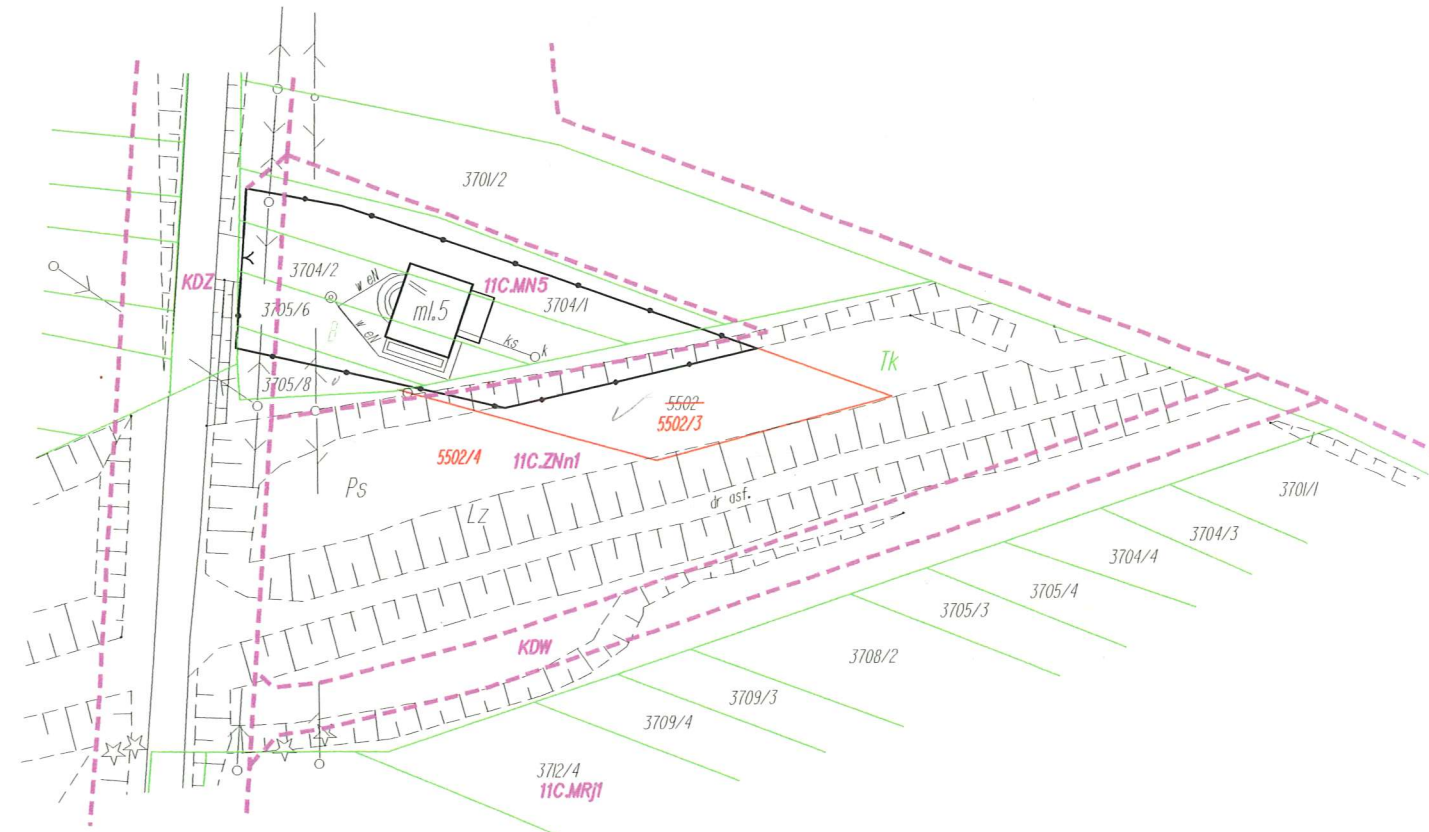

BIURO GEODEZYJNO-INFORMATYCZNE
"GEOINFO" s.c.
 34-432 Łopuszna, ul. W. Witosa 4
 NIP 735-23-81-772
 PRACOWNIA
 34-400 Nowy Targ, ul. Bulwarowa 6
 tel./fax (0-18) 26-40-192

MAPA ZASADNICZA
 SKALA 1:1000
 KM. 7.112.11.25.3

MAPA EWIDENCYJNA
 SKALA 1:1000